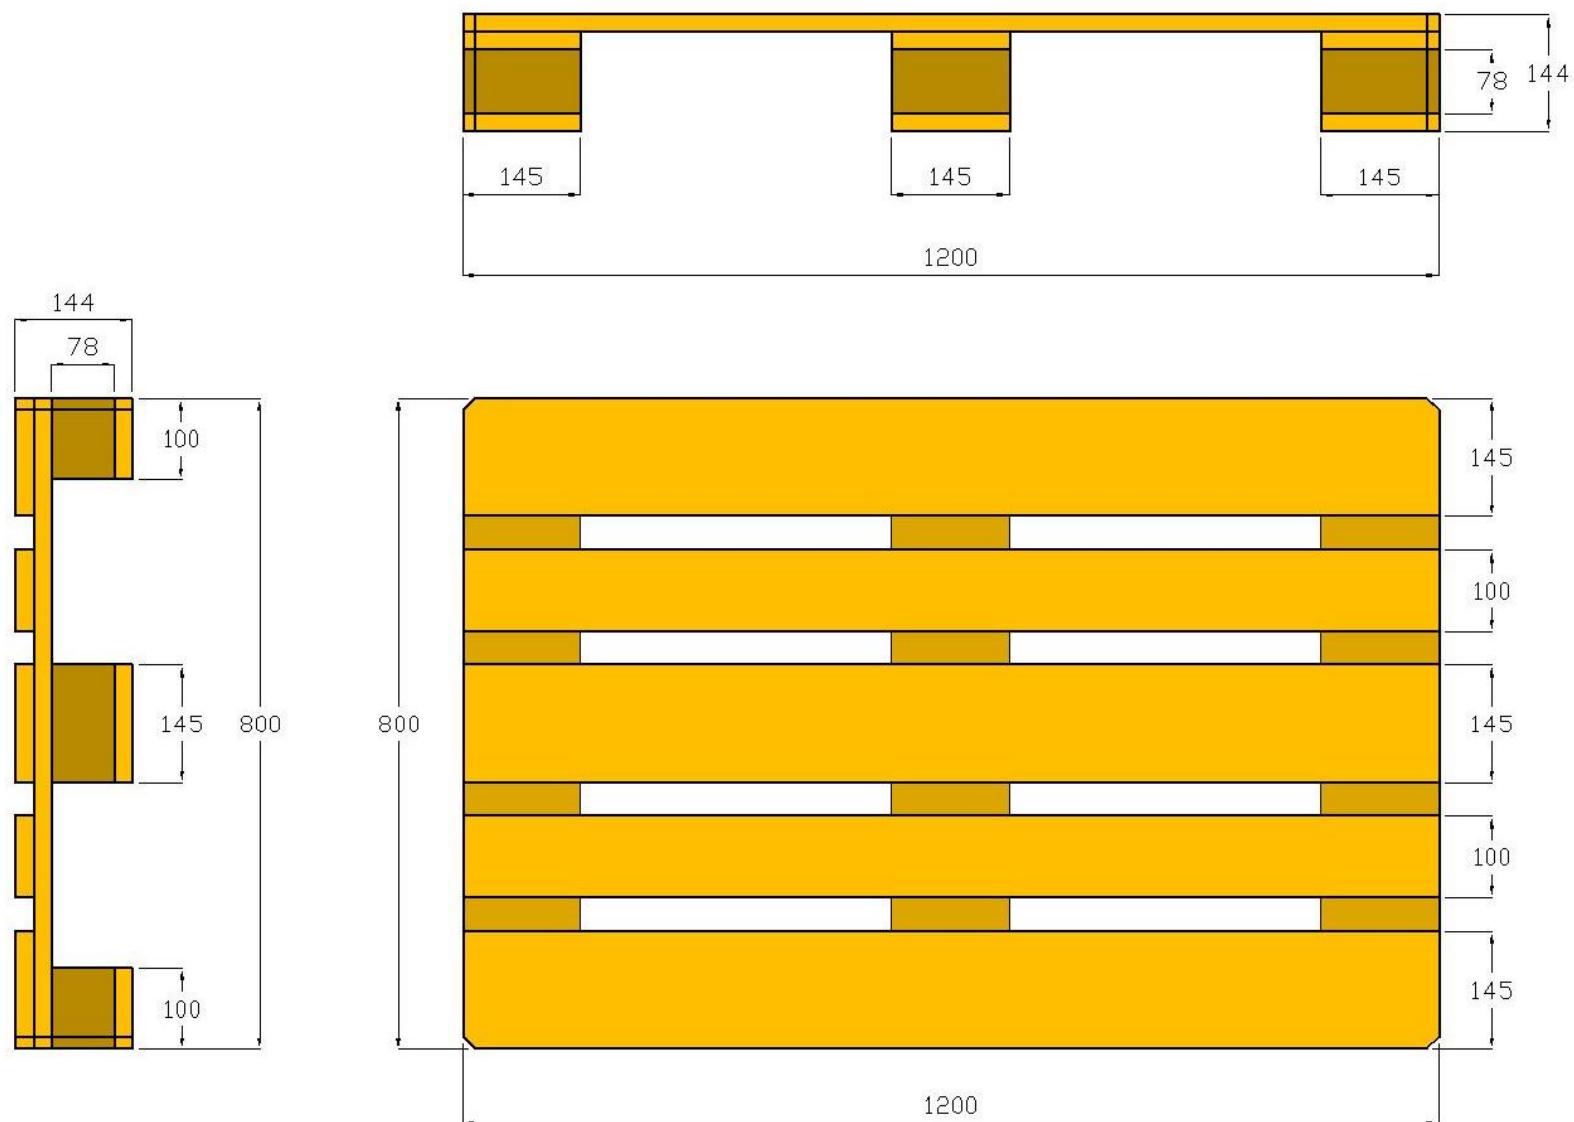

# РОЗМІРИ ЄВРОПІДДОНА, ЯКІ ВИКОРИСТОВУЄ ПП «ВФ «ПАНДА»

Дані розміри вказані згідно ГОСТ 9078-84