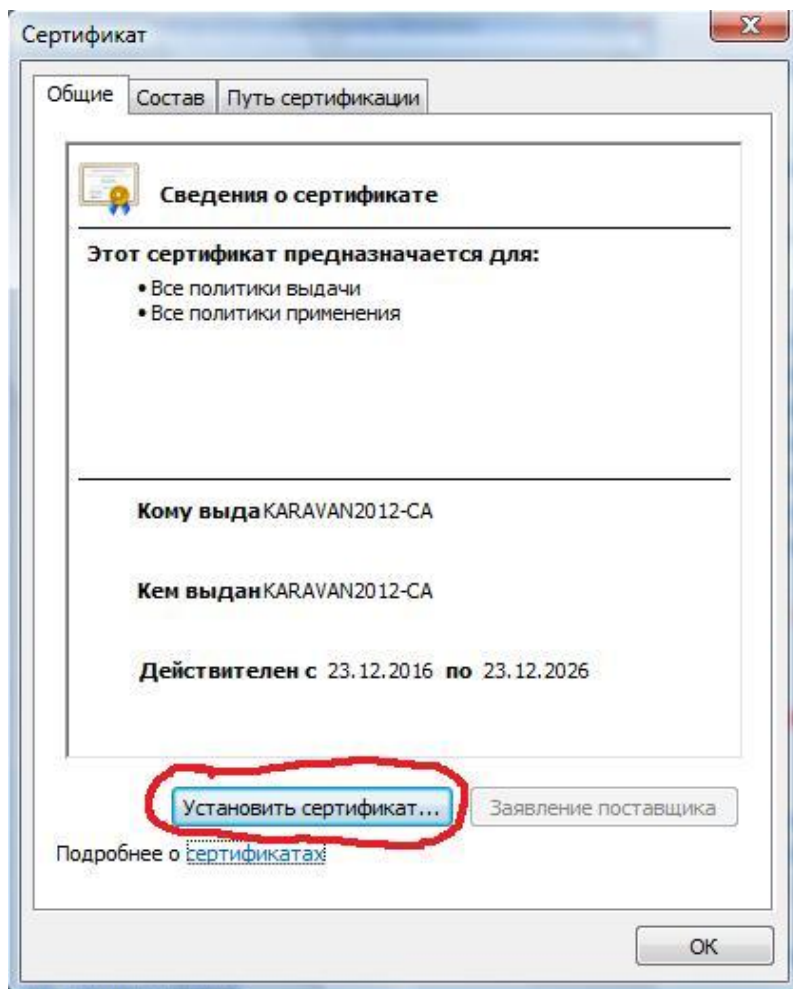

1.

Відкрити персональну сторінку

Дана система призначена для торгових партнерів, з якими укладені угоди на поставку продукції та виданий пароль для доступу.

Для початку співробітництва та використання персональної сторінки скористайтесь [контактною інформацією](#) для зв'язку з нами.

Налаштування браузера Інтернету для роботи з персональною сторінкою:

1. Для безпечної передачі інформації механізм доступу до персональної сторінки використовує захищене з'єднання – протокол HTTPS. Таке з'єднання здійснюється з використанням сертифікату, що виданий центром сертифікації нашої організації (**KaravanCA- завантажити**). Тому, при встановленні з'єднання, можлива поява повідомлення браузера Інтернету про загрозу безпеці. Для усунення цієї ситуації необхідно додати сертифікат «KaravanCA» в довірені кореневі центри сертифікації.

2.

3.