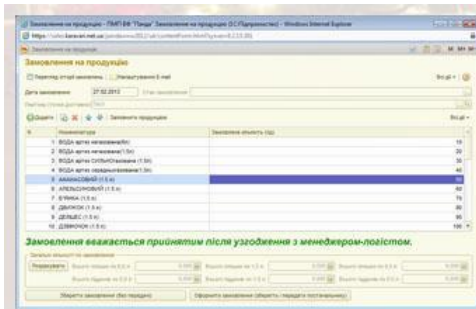

1.

Відкрити персональну сторінку

Дана система призначена для торгових партнерів, з якими укладені угоди на поставку продукції та виданий пароль для доступу.

Для початку співробітництва та використання персональної сторінки скористайтесь [контактною інформацією](#) для зв'язку з нами.

Налаштування браузера Інтернету для роботи з персональною сторінкою:

1. Для безпечної передачі інформації механізм доступу до персональної сторінки використовує захищене з'єднання – протокол HTTPS. Таке з'єднання здійснюється з використанням сертифікату, що виданий центром сертифікації нашої організації (**KaravanCA- завантажити**). Тому, при встановленні з'єднання, можлива поява повідомлення браузера Інтернету про загрозу безпеці. Для усунення цієї ситуації необхідно додати сертифікат «KaravanCA» в довірені кореневі центри сертифікації.

2.

3.