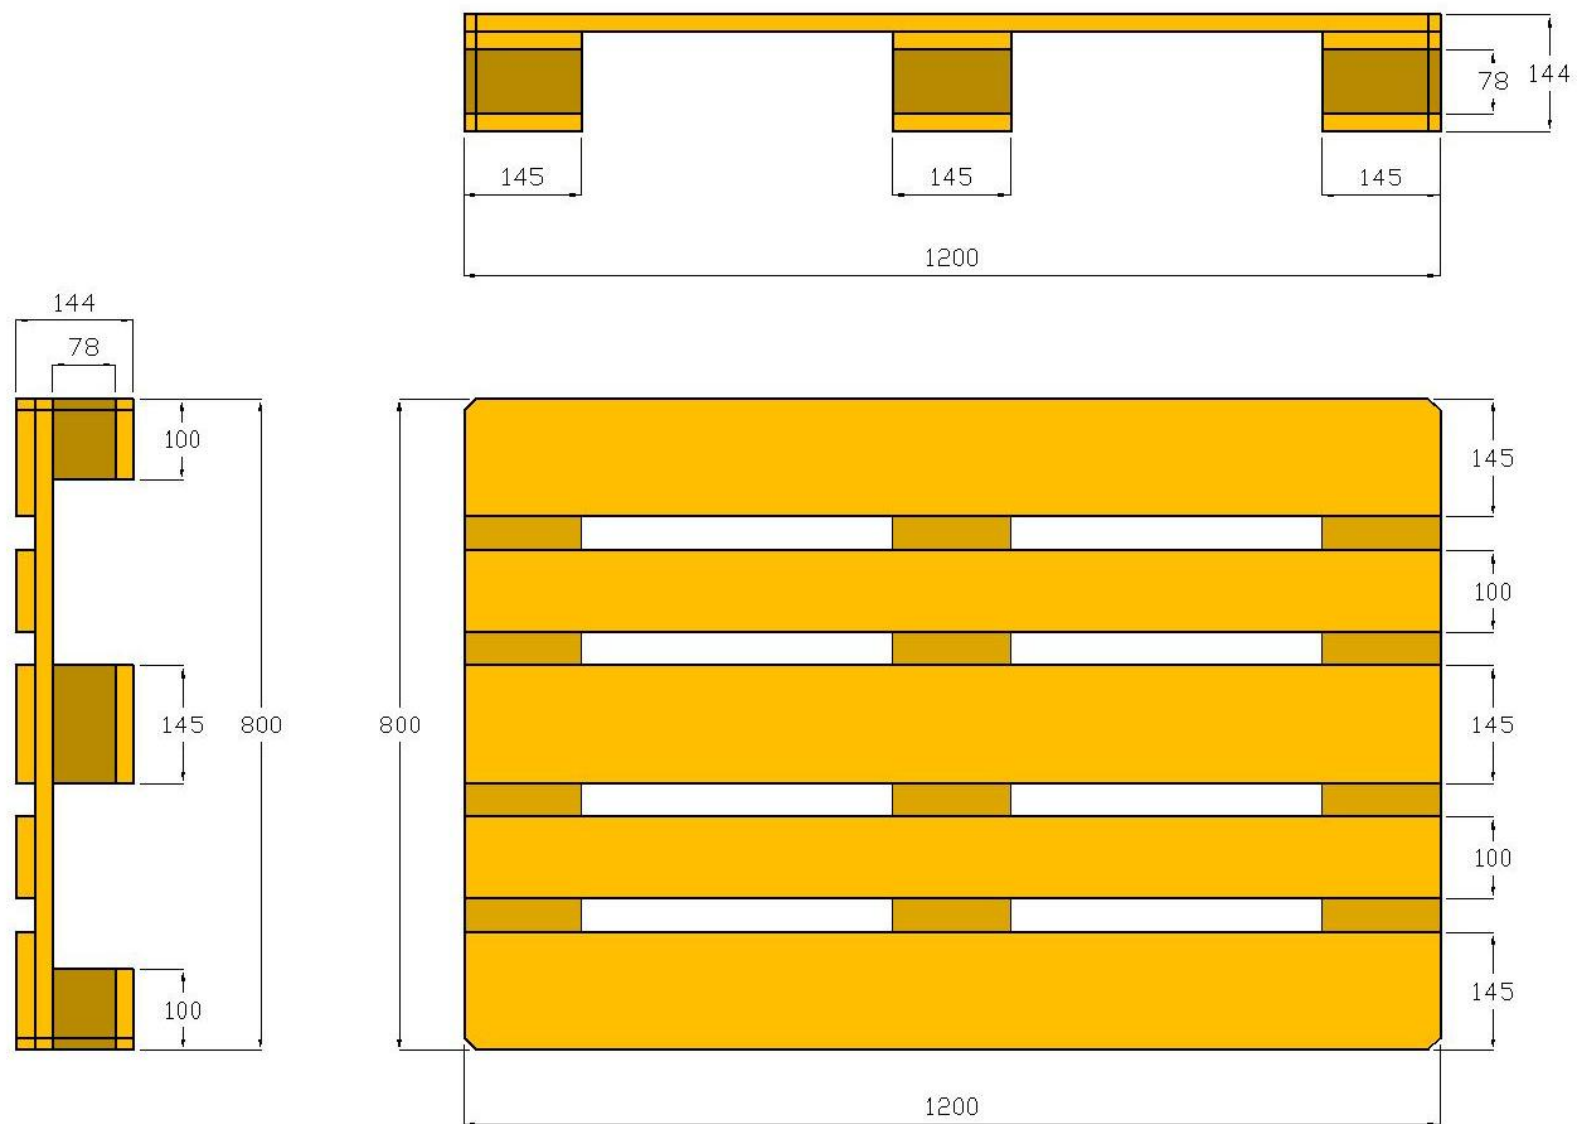

РОЗМІРИ ЄВРОПІДДОНА, ЯКІ ВИКОРИСТОВУЄ ПМП ВФ «ПАНДА»

Дані розміри вказані згідно ГОСТ 9078-84