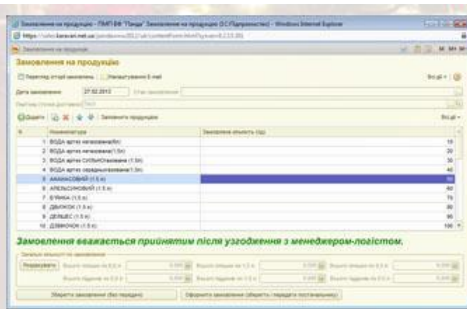

Налаштування браузера Інтернету для роботи з персональною сторінкою:

1. Для безпечної передачі інформації механізм доступу до персональної сторінки використовує захищене з'єднання – протокол HTTPS. Таке з'єднання здійснюється з використанням сертифікату, що виданий центром сертифікації нашої організації (**KaravanCA- завантажити**). Тому, при встановленні з'єднання, можлива поява повідомлення браузера Інтернету про загрозу безпеці. Для усунення цієї ситуації необхідно додати сертифікат «KaravanCA» в довірені кореневі центри сертифікації.