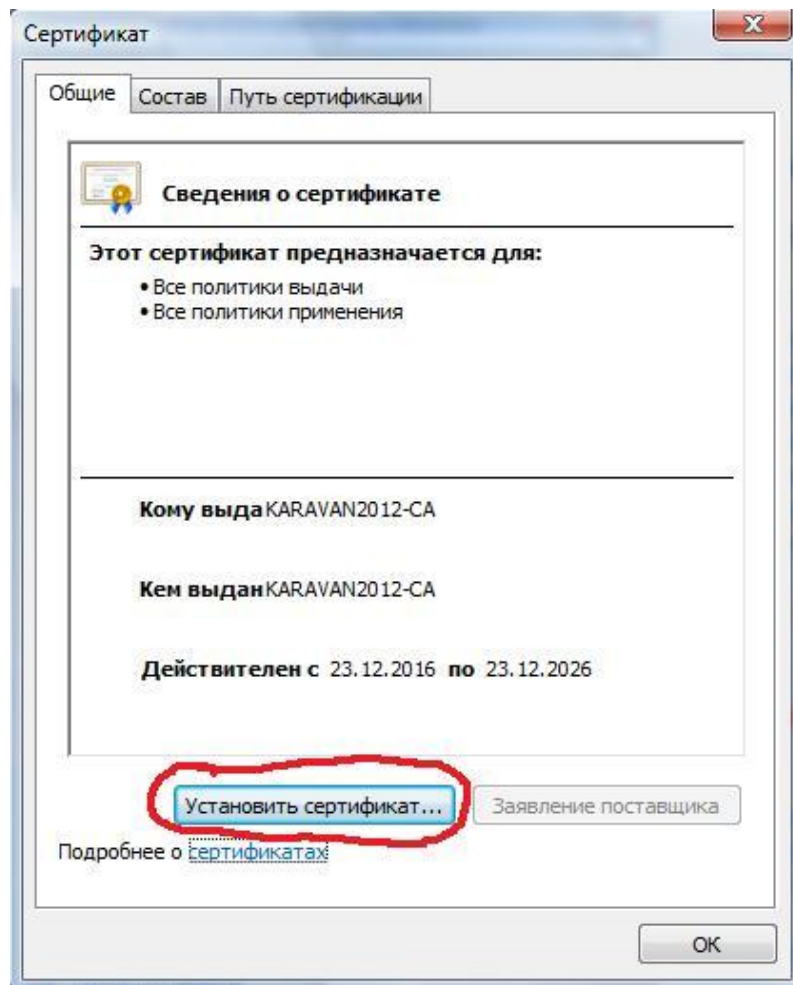

Дана система призначена для торгових партнерів, з якими укладені угоди на поставку продукції та виданий пароль для доступу.

Для початку співробітництва та використання персональної сторінки скористайтесь [контактною інформацією](#) для зв'язку з нами.

Налаштування браузера Інтернету для роботи з персональною сторінкою:

1. Для безпечної передачі інформації механізм доступу до персональної сторінки використовує захищене з'єднання – протокол HTTPS. Таке з'єднання здійснюється з використанням сертифікату, що виданий центром сертифікації нашої організації (**KaravanCA- завантажити**). Тому, при встановленні з'єднання, можлива поява повідомлення браузера Інтернету про загрозу безпеці. Для усунення цієї ситуації необхідно додати сертифікат «KaravanCA» в довірені кореневі центри сертифікації.

Відкрити персональну сторінку

1

2.

3.