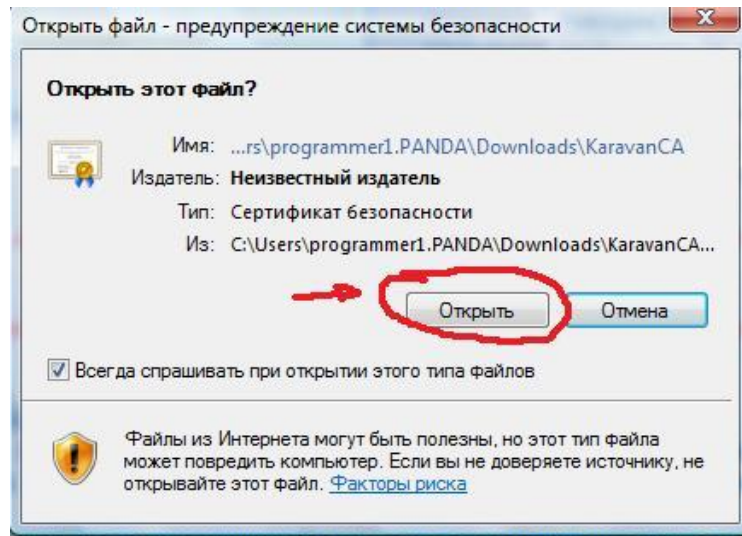

Дана система призначена для торгових партнерів, з якими укладені угоди на поставку продукції та виданий пароль для доступу.

Для початку співробітництва та використання персональної сторінки скористайтесь [контактною інформацією](#) для зв'язку з нами.

Налаштування браузера Інтернету для роботи з персональною сторінкою:

1. Для безпечної передачі інформації механізм доступу до персональної сторінки використовує захищене з'єднання – протокол HTTPS. Таке з'єднання здійснюється з використанням сертифікату, що виданий центром сертифікації нашої організації (**KaravanCA- завантажити**). Тому, при встановленні з'єднання, можлива поява повідомлення браузера Інтернету про загрозу безпеці. Для усунення цієї ситуації необхідно додати сертифікат «KaravanCA» в довірені кореневі центри сертифікації.

Відкрити персональну сторінку

1

2.

3.